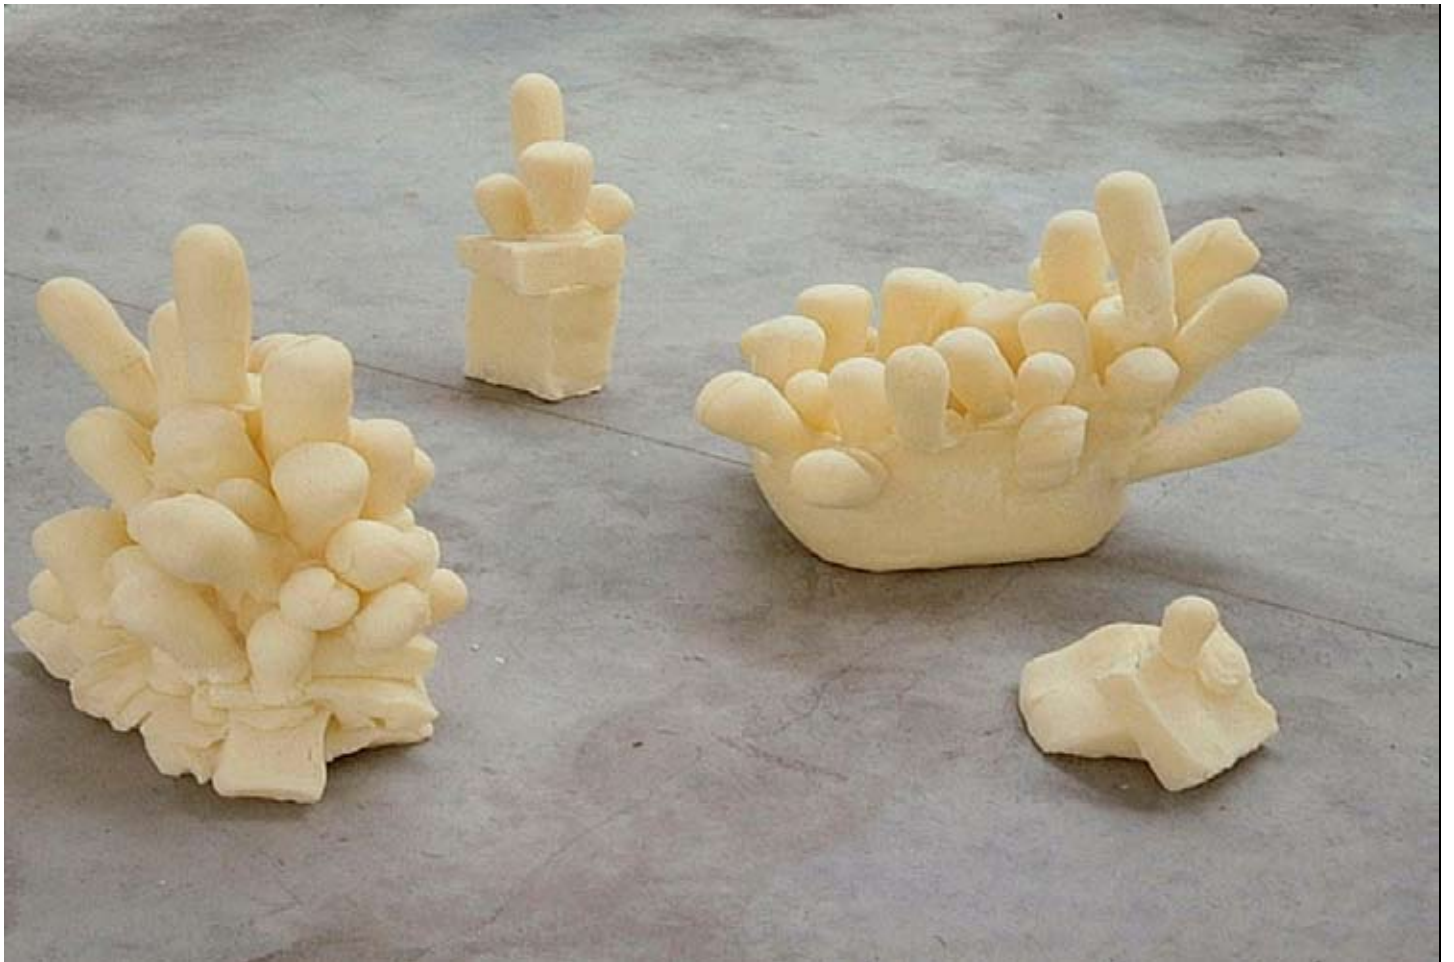

DEWEER  
ART  
GALLERY

'Administered Landscape', 1994

(TC17)

4 parts, wax

23x30x20 cm - 60x77x55 cm - 67x57x50 cm - 51x25x23 cm